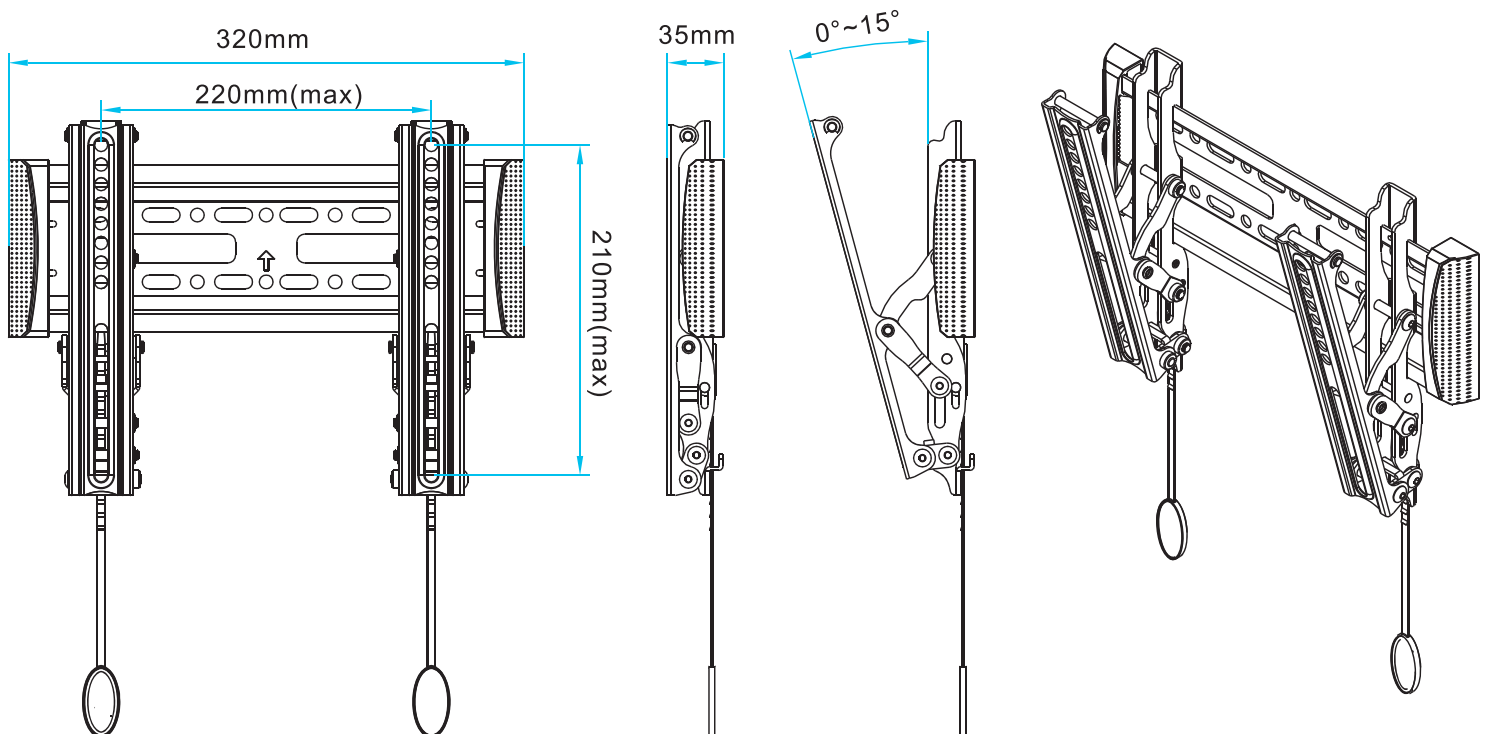

Especificación