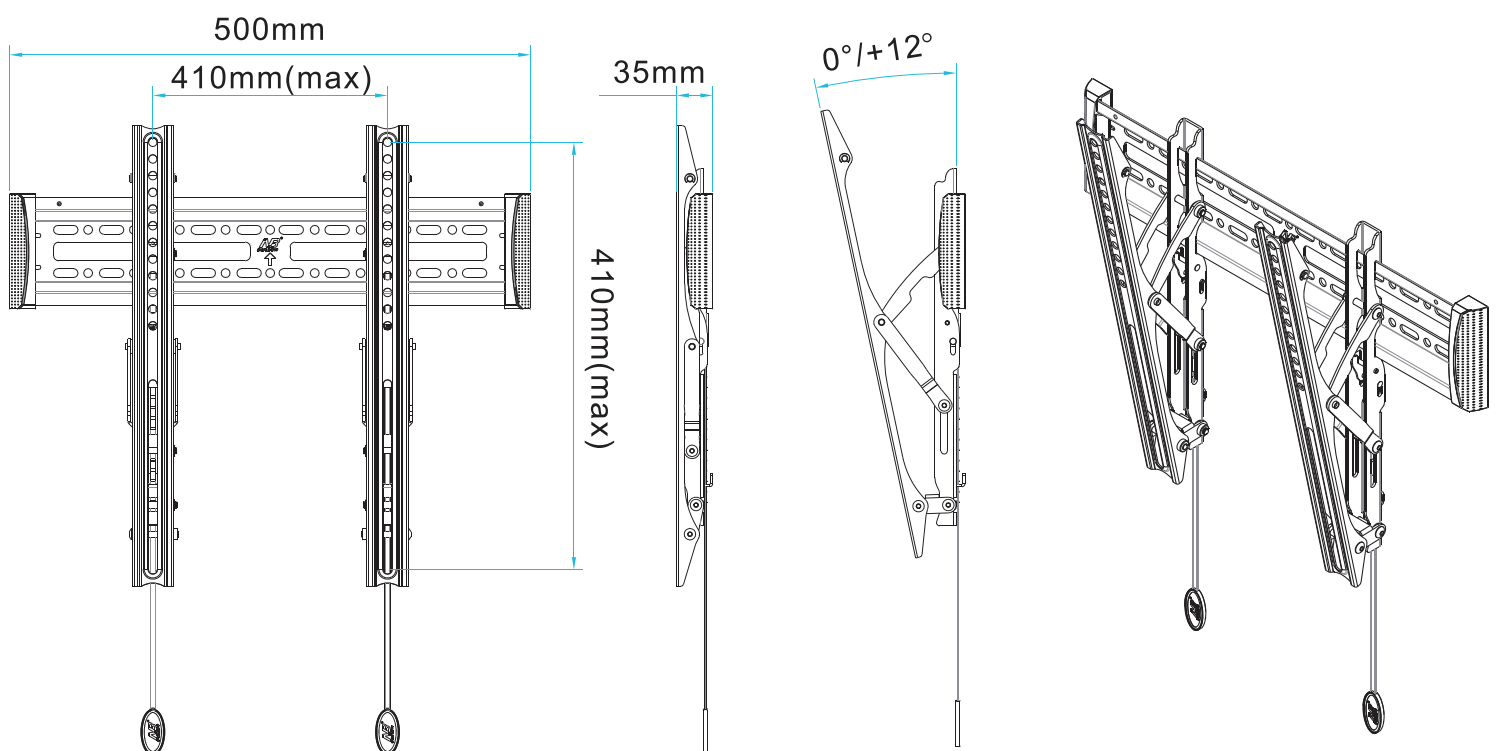

Especificación