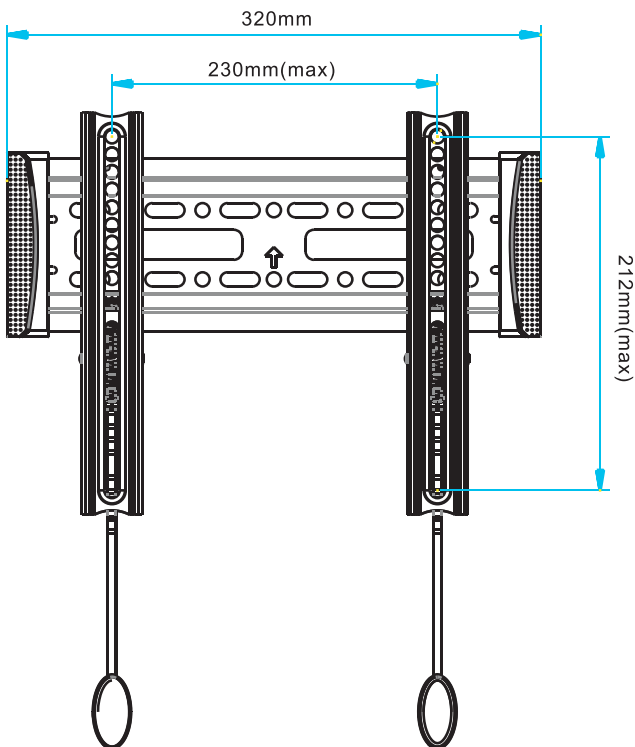

Especificación