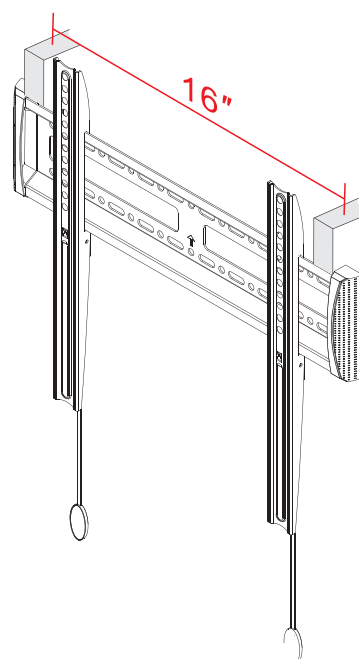

## Característica:

## Soporte fijo de pantalla plana Para tamaños de pantalla

- Cabe la mayoría pantalla plana de 32"-57"
- VESA :100×100mm,100×200mm,200×200mm ,200×400mm,300×300mm,300×400mm,400×400mm
- Capacidad de carga máxima :100Lbs
- Material : SPCC con capa acabada
- Color : plata / negro