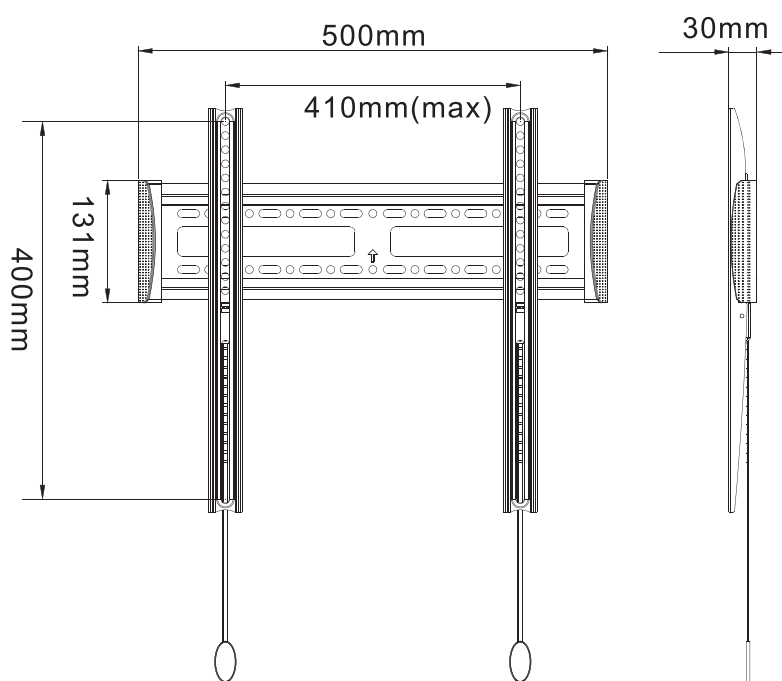

## Soporte fijo de pantalla plana Para tamaños de pantalla

- Cabe la mayoría pantalla plana de 32"-57"
- VESA :100×100mm,100×200mm,200×200mm ,200×400mm,300×300mm,300×400mm,400×400mm
- Capacidad de carga máxima :100Lbs
- Material : SPCC con capa acabada
- Color : plata / negro